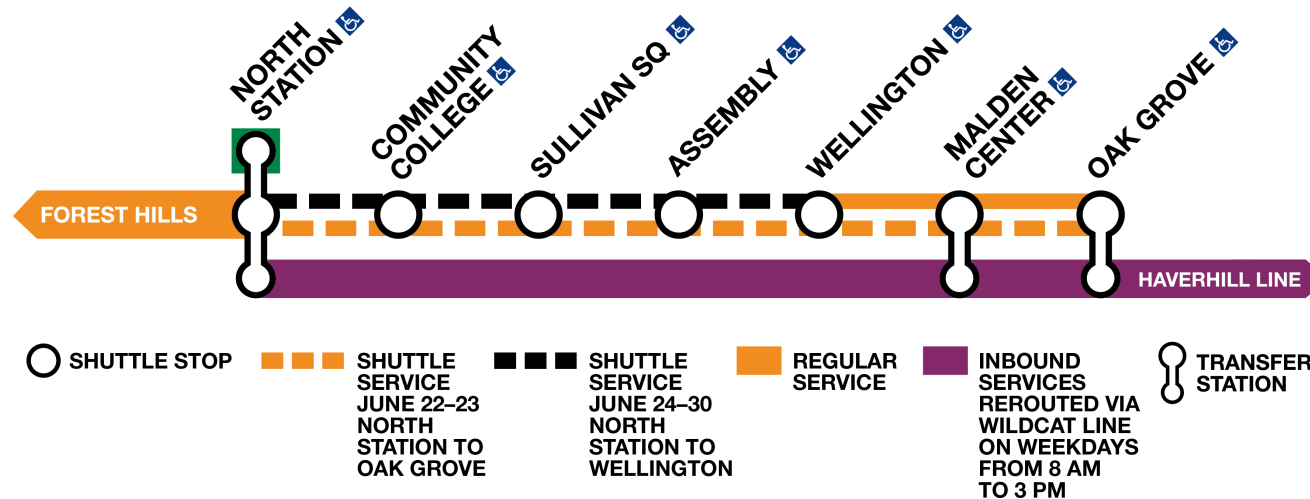

Konsènan Fèmti a

22 ak 23 jen, p ap gen okenn sèvis Liy Oranj ant Oak Grove ak North Station.

- Tibis ki transpòte pasaje yo pral disponib ant Oak Grove ak North Station.

24 – 30 jen, p ap gen okenn sèvis Liy Oranj ant Wellington ak North Station.

- Tibis ki transpòte pasaje yo pral disponib ant Wellington ak North Station.
- Tibis ekspres yo deplase ant Wellington ak North Station.

Konsidere pran Tren (Commuter Rail) an ant Oak Grove, Malden Center ak North Station.