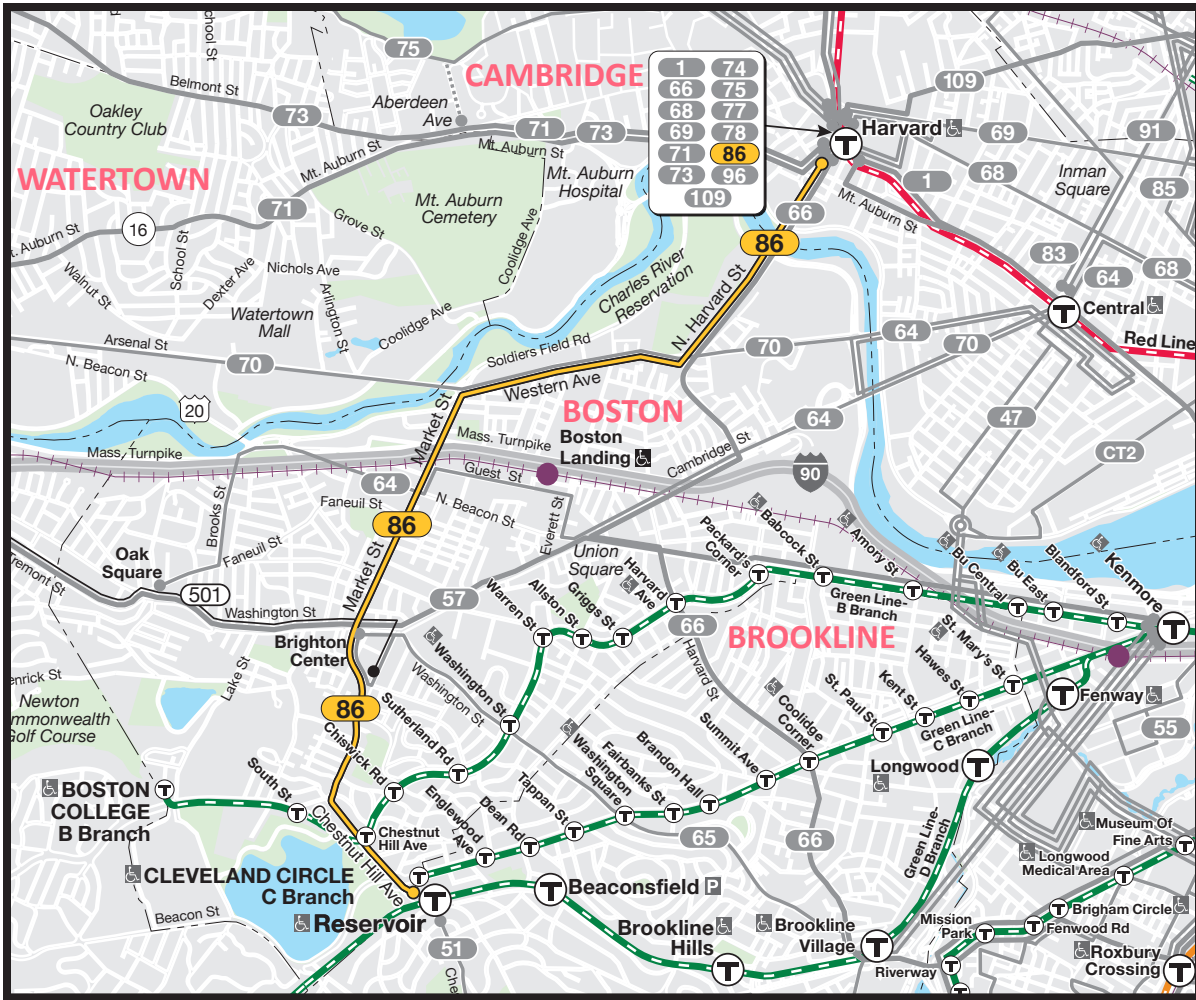

# 86 Harvard Sq–Reservoir Sta

**Routing Change  
Cambio de Ruta**

Starting December 15, 2024, Route 86 will end at Harvard Square and no longer serve Sullivan Square. Riders traveling from Harvard to Sullivan can use Route 109.

A partir del 15 de diciembre de 2024, la Ruta 86 terminará en Harvard Square y ya no dará servicio a Sullivan Square. Los pasajeros que viajan de Harvard a Sullivan pueden utilizar la Ruta 109.

Transfer available within two hours of first tap. If applicable, pay fare difference. Not eligible with on-board cash fares. Transferencia válida por 2 horas, paga la diferencia tarifaria. No elegible con tarifas en efectivo a bordo.